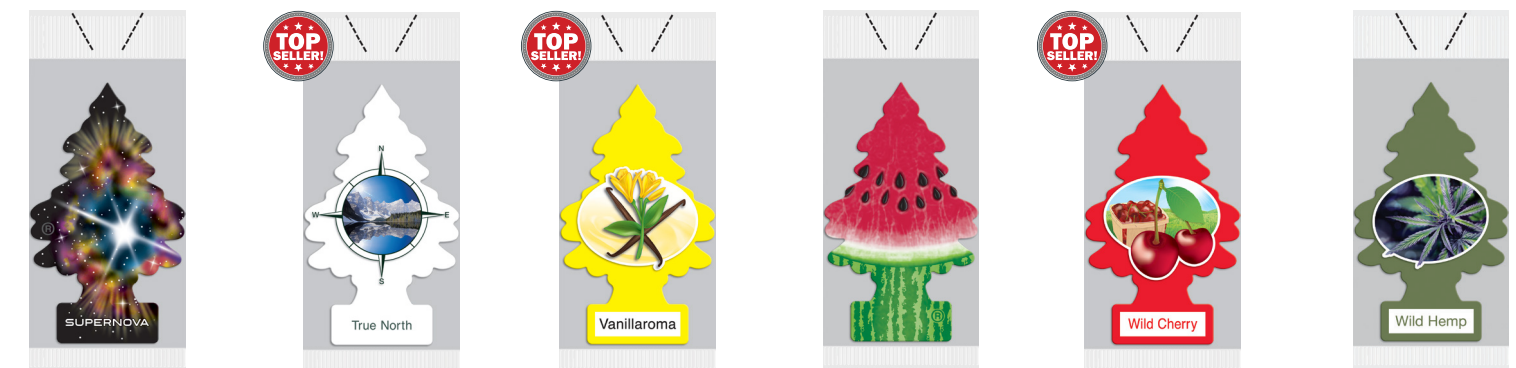

SUPERNOVA POUCH PACKS

POUCHES	VS17303
OVERLAY	VS173030

TRUE NORTH POUCH PACKS

POUCHES	VS17146
OVERLAY	VS171460

VANILLAROMA® POUCH PACKS

POUCHES	VS10105
OVERLAY	VS101050

WATERMELON POUCH PACKS

POUCHES	VS10320
OVERLAY	VS103200

WILD CHERRY POUCH PACKS

POUCHES	VS10311
OVERLAY	VS103110

WILD HEMP POUCH PACKS

POUCHES	VS17425
OVERLAY	VS174250