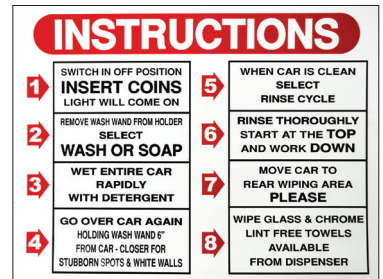

## POLYSTYRENE BUCKET WASHING/TOWEL DRYING AND INSTRUCTIONAL SIGNS

SIGNS

**9" x 16" SIGN**  
SIGNS

**\$8.80** SIG1015

**9" x 16" SIGN**  
SIGNS

**\$8.80** SIG1016

**24" x 18" SIGN**  
SIGNS

**\$12.50** SIG1010